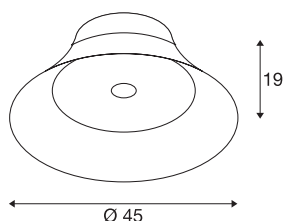

BATO 45 stropní svítidlo

LED, 2500K, mosaz

Závěsné svítidlo řady BATO je dostupné ve dvou velikostech a třech barevných variantách. Doplňkově lze volit mezi zabudovanou LED žárovkou a patičí E27. Řadu doplňují i odpovídající nástěnná a závěsná svítidla. Svítidlo BATO se dodává připravené pro přímé připojení k síťovému napětí 230 V.

TECHNICKÁ DATA

Č. výrobku	1000442
Kód IP	IP 20
Montáž	Nástavba
Podrobnosti montáže	Strop, Stěna
Stmívatelné	Áno
Technologie stmívání	Stmívač pro kapacitní zatížení
Primární jmenovité napětí	220-240V ~50/60Hz
Sekundární proud / napětí	700 mA
Třída ochrany	I
Příkon	30 W
Jmenovitý pohotovostní výkon	0.5 W
Stroboskopický efekt (SVM)	0.05
Lumen	1900 lm
Teplota barvy světla	2500 Kelvin
Úhel záření	100 °
Barva	zlatá
CRI	80
Data LXXBXX	L70B50
Životnost	30000 h
Svítilivost	rotačně symetrický
Výstup světla	přímé
Výška	19 cm

Světelného Zdroje

916448	
--------	---

Průměr	45 cm
Hmotnost netto	1.924 kg
Celková hmotnost	3.152 kg