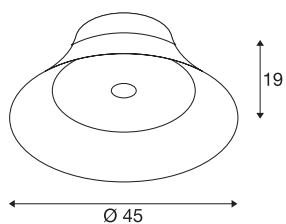

BATO 45

LED Indoor Deckenaufbauleuchte,, messing, LED, 2500K

Die Deckenleuchten der BATO Familie sind in zwei Größen sowie drei Farbvarianten verfügbar. Zusätzlich kann zwischen verbauten LED Lichtquellen und einem E27 Sockel gewählt werden. Vervollständigt wird die Familie durch zugehörige Wandleuchten und Pendelleuchten. Die BATO wird fertig für den direkten Anschluss an 230V Netzspannung geliefert.

TECHNISCHE DATEN

Art. Nr.	1000442
IP Code	IP 20
Montage	Aufbau
Montagedetails	Decke,Wand
Dimmbar	Ja
Technologie der Dimmung	Phasenabschnitt
Primäre Nennspannung	220-240V ~50/60Hz
Sekundär Strom / Spannung	700 mA
Schutzklasse	I
Wattage	30 W
Bemessungs-Bereitschaftsleistung	0.5 W
Stroboskop-Effekt (SVM)	0.05
Lumen	1900 lm
Lichtfarbtemperatur	2500 Kelvin
Abstrahlwinkel	100 °
Farbe	gold
CRI	80
LXXBXX Daten	L70B50
Lebensdauer	30000 h
Lichtstärkeverteilung	rotationssymmetrisch
Lichtaustritt	direkt
Höhe	19 cm

Lichtquelle

916448		Durchmesser	45 cm
		Nettogewicht	1.924 kg
		Bruttogewicht	3.152 kg