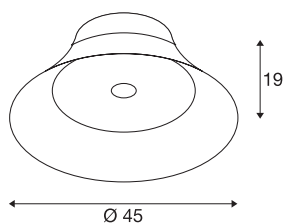

BATO 45 CW

Luminaria de techo para interior LED, latón, LED, 2500K

Las luminarias de techo de la familia BATO están disponibles en dos tamaños y tres gamas de color. Además, se puede elegir entre fuentes de luz LED integradas y un casquillo E27. La familia se completa con luminarias de pared y luminarias de suspensión a juego. La serie BATO se puede conectar directamente a una tensión eléctrica de 230 V.

Datos técnicos

Art. N.º	1000442
Código IP	IP 20
Montaje	Superficie
Detalles de montaje	Techo,Pared
Dimerizable	Sí
Tecnología de regulación	Corte de fase final
Voltaje nominal primario	220-240V ~50/60Hz
Corriente eléctrica / Tensión secundaria	700 mA
Clase de protección	I
Potencia	30 W
Potencia nominal en espera	0.5 W
Efecto estroboscópico (SVM)	0.05
Flujo luminoso	1900 lm
Temperatura del color de la luz	2500 Kelvin
Semiángulo de dispersión	100 °
Color	oro
IRC	80
Datos LXXBXX	L70B50
Vida útil	30000 h
Distribución de la intensidad luminosa	de rotación simétrica
Salida de la luz	Directa
Altura	19 cm

Fuente de luz

916448	
--------	---

Diámetro	45 cm
Peso neto	1.924 kg
Peso bruto	3.152 kg