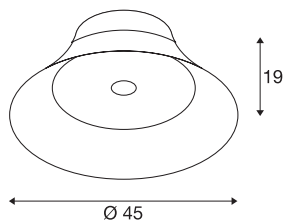

BATO 45

applique et plafonnier intérieur, laiton brossé, LED, 30-W, 2500K, variable Triac

Les plafonniers de la gamme BATO sont disponibles en deux tailles et trois coloris. Il est aussi possible de choisir entre sources LED intégrées et une douille E27. La gamme est complétée par les appliques et les suspensions assortis. BATO est livré prêt pour le raccordement direct à la tension secteur 230V.

INFORMATIONS TECHNIQUES

Réf.	1000442
Code IP	IP 20
Montage	En saillie
Détails de montage	Plafond, Applique
Variable	Oui
Technologie de variation de l'éclairage	Variateur en fin de phase
Tension nominale primaire	220-240V ~50/60Hz
Courant / tension secondaire	700 mA
Classe de protection	I
Puissance en watts	30 W
Puissance de veille assignée	0.5 W
Effet stroboscopique (SVM)	0.05
Lumen	1900 lm
Température de couleur	2500 Kelvin
Angle de rayonnement	100 °
Coloris	doré
IRC	80
Données LXXBXX	L70B50
Durée de vie	30000 h
Répartition de l'intensité lumineuse	rotosymétrique
Sortie lumineuse	direct
Hauteur	19 cm

Source Lumineuse

916448	
--------	---

Diamètre	45 cm
Poids net	1.924 kg
Poids brut	3.152 kg