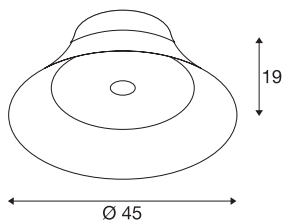

TEKNISKE DATA

Art.nr.	1000442
IP-kode	IP 20
Montering	Utenpåliggende montering
Montering detaljer	Tak, Vegg
Kan dimmes	Ja
Dimmeteknologi	Faseavsnitt
Primær merkespenning	220-240V ~50/60Hz
Sekundær strøm / spenning	700 mA
Kapslingsgrad	I
Systemeffekt	30 W
Nominell standby-effekt	0.5 W
Strobeeffekt (SVM)	0.05
Lysytelse	1900 lm
Lysfargetemperatur	2500 Kelvin
Spredningsvinkel	100 °
Farge	gull
CRI	80
LXXBXX-data	L70B50
Levetid	30000 h
Lysstyrkefordeling	rotasjonssymmetrisk
Lysåpning	direkte
Høyde	19 cm

Lyskilde

916448		Diameter	45 cm
		Nettovekt	1.924 kg
		Bruttovekt	3.152 kg