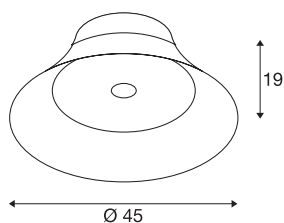

TECHNISCHE GEGEVENS

Art.nr.	1000442
IP-code	IP 20
Montage	opbouw
Montagebeschrijving	plafond,wand
dimbaar	Ja
Dimtechnologie	faseafsnijding
Primaire nominale spanning	220-240V ~50/60Hz
Secundaire stroom/spanning	700 mA
Beschermingsklasse	I
Wattage	30 W
Nominaal stand-byvermogen	0.5 W
Stroboscopisch effect (SVM)	0.05
Lumen	1900 lm
Lichtkleurtemperatuur	2500 Kelvin
Stralingshoek	100 °
Kleur	goud
CRI	80
LXXBXX-gegevens	L70B50
Levensduur	30000 h
Lichtsterkteverdeling	rotatiesymmetrisch
Lichtuitlaat	direct
Hoogte	19 cm

Lichtbron

916448	
--------	---

Diameter	45 cm
Nettogewicht	1.924 kg
Brutogewicht	3.152 kg