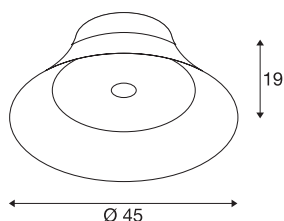

BATO 45 CW

luminária de embutir no teto Indoor, latão, LED, 2500K

As luminárias pendentes da família BATO estão disponíveis em dois tamanhos e três versões de cores. Além disso, pode escolher entre fontes de luz LED integradas e um casquilho E27. A família é complementada por luminárias de parede e luminárias de pendentés combinadas. A BATO está preparada para ligação direta a uma tensão de rede de 230 V.

DADOS TÉCNICOS

Ref. n.º	1000442
IP Code	IP 20
Montagem	Montagem à superfície
Pormenores da montagem	Teto, Parede
Regulável	Sim
Tecnologia de regulação	Ângulos de fases
Tensão nominal primária	220-240V ~50/60Hz
Corrente / Tensão secundária	700 mA
Classe de proteção	I
Potência	30 W
Potência nominal de standby	0.5 W
Efeito estroboscópico (SVM)	0.05
Lúmen	1900 lm
Temperatura de cor da luz	2500 Kelvin
Ângulo de feixe	100 °
Cor	dourado
CRI	80
Dados LXXBXX	L70B50
Vida útil	30000 h
Distribuição da intensidade luminosa	rotacionalmente simétrico
Saída de luz	direto
Altura	19 cm

Fonte de luz

916448	
--------	---

Diâmetro	45 cm
Peso líquido	1.924 kg
Peso bruto	3.152 kg