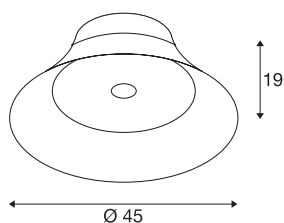

BATO 45

stropna svetilka, LED 2500K, medenina

Stropne svetilke linije BATO so na voljo v dveh velikostih in treh barvah. Dodatno lahko izbirate med vgrajeno LED sijalko in podnožjem E27. Linijo dopolnjujejo pripadajoče stenske in viseče svetilke. Svetilka BATO je primerna za priključitev na omrežje z napetostjo 230 V.

TEHNIČNI PODATKI

Št. art.	1000442
IP koda	IP 20
Montaža	Nadgradnja
Podrobnosti montaže	Strop, Stena
Možnost zatemnitve	Da
Tehnologija zatemnitve	Fazni odsek
Primarna nazivna napetost	220-240V ~50/60Hz
Sekundarni tok / napetost	700 mA
Zaščitni razred	I
El. moč	30 W
Nazivna moč v stanju pripravljenosti	0.5 W
Stroboskopski učinek (SVM)	0.05
Lumini	1900 lm
Barvna temperatura	2500 Kelvin
Kot sevanja	100 °
Barva	zlata
CRI	80
LXXBXX podatki	L70B50
Življenjska doba	30000 h
Razporeditev svetilnosti	simetrično vrtenje
Svetenje	neposredno
Višina	19 cm

Svetlobnega Vira

916448	
--------	---

Premer	45 cm
Neto teža	1.924 kg
Bruto teža	3.152 kg