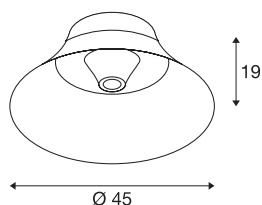

## BATO 45 CW

vnitřní stropní nástavbové svítidlo, černá, E27, max. 60W

Závěsná svítidla řady BATO jsou dostupná ve dvou velikostech a třech barevných variantách. Doplnkově lze volit mezi zabudovanou LED žárovkou a patičí E27. Řadu doplňují i odpovídající nástěnná a závěsná svítidla. Svítidlo BATO se dodává připravené pro přímé připojení k síťovému napětí 230 V.

## TECHNICKÁ DATA

Č. výrobku	1000443
Objímka	E27
Počet objímek	1
Kód IP	IP 20
Montáž	Nástavba
Podrobnosti montáže	Strop, Stěna
Primární jmenovité napětí	220-240V ~50/60Hz
Třída ochrany	I
Příkon	60 W
Barva	černá
Výstup světla	difúzní
Výška	19 cm
Průměr	45 cm
Hmotnost netto	1.76 kg
Celková hmotnost	3.562 kg