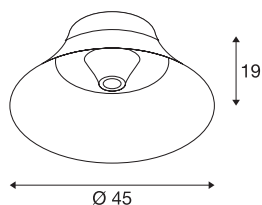

BATO 45

Indoor Deckenaufbauleuchte, schwarz, E27, max. 60W

Die Deckenleuchten der BATO Familie sind in zwei Größen sowie drei Farbvarianten verfügbar. Zusätzlich kann zwischen verbauten LED Lichtquellen und einem E27 Sockel gewählt werden. Vervollständigt wird die Familie durch zugehörige Wandleuchten und Pendelleuchten. Die BATO wird fertig für den direkten Anschluss an 230V Netzspannung geliefert.

TECHNISCHE DATEN

Art. Nr.	1000443
Fassung	E27
Anzahl Fassungen	1
IP Code	IP 20
Montage	Aufbau
Montagedetails	Decke, Wand
Primäre Nennspannung	220-240V ~50/60Hz
Schutzklasse	I
Wattage	60 W
Farbe	schwarz
Lichtaustritt	diffus
Höhe	19 cm
Durchmesser	45 cm
Nettogewicht	1.76 kg
Bruttogewicht	3.562 kg