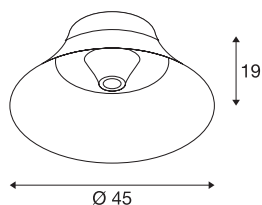

## BATO 45

Indoor Deckenaufbauleuchte, schwarz, E27, max. 60W

Die Deckenleuchten der BATO Familie sind in zwei Größen sowie drei Farbvarianten verfügbar. Zusätzlich kann zwischen verbauten LED Lichtquellen und einem E27 Sockel gewählt werden. Vervollständigt wird die Familie durch zugehörige Wandleuchten und Pendelleuchten. Die BATO wird fertig für den direkten Anschluss an 230V Netzspannung geliefert.

## TECHNISCHE DATEN

Art. Nr.	1000443
Fassung	E27
Anzahl Fassungen	1
IP Code	IP 20
Montage	Aufbau
Montagedetails	Decke, Wand
Primäre Nennspannung	220-240V ~50/60Hz
Schutzklasse	I
Wattage	60 W
Farbe	schwarz
Lichtaustritt	diffus
Höhe	19 cm
Durchmesser	45 cm
Nettogewicht	1.76 kg
Bruttogewicht	3.562 kg