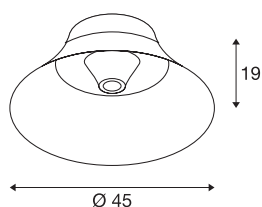

BATO 45 CW

Luminaria de techo para interior, negro, E27, máx. 60W

Las luminarias de techo de la familia BATO están disponibles en dos tamaños y tres gamas de color. Además, se puede elegir entre fuentes de luz LED integradas y un casquillo E27. La familia se completa con luminarias de pared y luminarias de suspensión a juego. La serie BATO se puede conectar directamente a una tensión eléctrica de 230 V.

Datos técnicos

Art. N.º	1000443
Número de casquillos	1
Código IP	IP 20
Montaje	Superficie
Detalles de montaje	Techo,Pared
Voltaje nominal primario	220-240V ~50/60Hz
Clase de protección	I
Potencia	60 W
Color	negro
Salida de la luz	difuso
Altura	19 cm
Diámetro	45 cm
Peso neto	1.734 kg
Peso bruto	3.743 kg
Página BIG WHITE	288