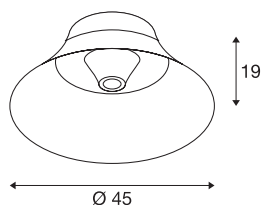

BATO 45 CW

plafonnier apparent indoor, noir, E27, max. 60 W

Les plafonniers de la famille BATO sont disponibles en deux tailles et en trois variantes de couleurs. On peut en plus choisir entre des ampoules LED incorporées ou un culot E27. La famille est complétée par des appliques et des suspensions. Le luminaire BATO peut directement être branché au réseau 230 V.

INFORMATIONS TECHNIQUES

N° art.	1000443
Douille	E27
Nombre de douilles	1
Code IP	IP 20
Montage	Apparent
Infos de montage	Plafond, Mur
Tension nominale primaire	220-240V ~50/60Hz
Indice de protection	I
Wattage	60 W
Coloris	noir
Faisceau lumineux	diffus
Hauteur	19 cm
Diamètre	45 cm
Poids net	1.76 kg
Poids brut	3.562 kg