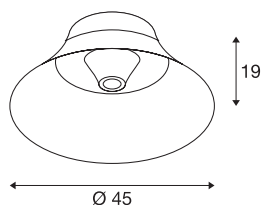

BATO 45

applique et plafonnier intérieur, noir, E27, 60W max

Les plafonniers de la gamme BATO sont disponibles en deux tailles et trois coloris. Il est aussi possible de choisir entre sources LED intégrées et une douille E27. La gamme est complétée par les appliques et les suspensions assortis. BATO est livré prêt pour le raccordement direct à la tension secteur 230V.

INFORMATIONS TECHNIQUES

Réf.	1000443
Douille	E27
Nombre de douilles	1
Code IP	IP 20
Montage	En saillie
Détails de montage	Plafond, Applique
Tension nominale primaire	220-240V ~50/60Hz
Classe de protection	I
Puissance en watts	60 W
Coloris	noir
Sortie lumineuse	diffus
Hauteur	19 cm
Diamètre	45 cm
Poids net	1.76 kg
Poids brut	3.562 kg

Source Préconisée

1005305	A60 E27 tête miroir , ampoule LED, chrome, 7,5 W, 2700 K, IRC90, 180°
1005265	ST64 E27 , ampoule LED, doré, 7,5 W, 2500 K, IRC90, 320°
1005303	A60 E27 , ampoule LED, transparent, 7,5 W, 2700 K, IRC90, 320°
1005286	QT14 G9 , ampoule LED, blanc, 3,6 W, 3000 K, IRC90, 300°