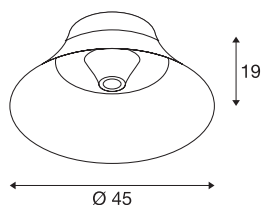

## BATO 45 CW

lampada a plafone per interni, nera, E27, max. 60W

Le lampade a plafone della serie BATO sono disponibili in due formati e tre colori. Inoltre è possibile scegliere tra sorgente luminosa LED incassata e attacco E27. La famiglia si completa con le lampade da parete e sospensioni. BATO è fornita pronta per il collegamento diretto alla corrente da 230V.

### DATI TECNICI

Articolo	1000443
Numero di attacchi	1
Codice IP	IP 20
Montaggio	Superficie
Dettagli di montaggio	Soffitto, Parete
Tensione nominale primaria	220-240V ~50/60Hz
Classe isolamento	I
Wattaggio	60 W
Colore	nero
Emissione	diffusa
Altezza	19 cm
Diametro	45 cm
Peso netto	1.734 kg
Peso lordo	3.743 kg
BIG WHITE pagina	288