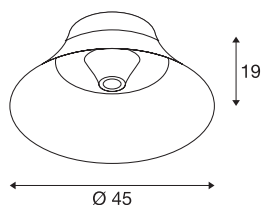

## BATO 45 CW

indoor plafondarmatuur, zwart, E27, max. 60W

De plafondarmaturen van de BATO reeks zijn in twee groottes en in drie kleurvarianten beschikbaar. Bovendien is er keuze tussen geïntegreerde LED lichtbronnen en een E27 fitting. De reeks wordt vervolledigd met bijbehorende wand- en hangarmaturen. De BATO wordt klaar voor de rechtstreekse aansluiting op 230V netspanning geleverd.

## TECHNISCHE GEGEVENS

Art.nr.	1000443
Fitting	E27
Aantal fittingen	1
IP-code	IP 20
Montage	opbouw
Montagebeschrijving	plafond,wand
Primaire nominale spanning	220-240V ~50/60Hz
Beschermingsklasse	I
Wattage	60 W
Kleur	zwart
Lichtuitlaat	diffuus
Hoogte	19 cm
Diameter	45 cm
Nettogewicht	1.76 kg
Brutogewicht	3.562 kg