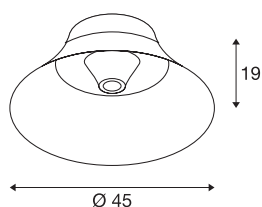

BATO 45 CW

luminária de embutir no teto Indoor, preto, E27, máx. 60W

As luminárias pendentes da família BATO estão disponíveis em dois tamanhos e três versões de cores. Além disso, pode escolher entre fontes de luz LED integradas e um casquilho E27. A família é complementada por luminárias de parede e luminárias de pendentes combinadas. A BATO está preparada para ligação direta a uma tensão de rede de 230 V.

DADOS TÉCNICOS

| | |
|-------------------------|-----------------------|
| Ref. n.º | 1000443 |
| Número de tomadas | 1 |
| IP Code | IP 20 |
| Montagem | Montagem à superfície |
| Pormenores da montagem | Teto, Parede |
| Tensão nominal primária | 220-240V ~50/60Hz |
| Classe de proteção | I |
| Potência | 60 W |
| Cor | preto |
| Saída de luz | difuso |
| Altura | 19 cm |
| Diâmetro | 45 cm |
| Peso líquido | 1.734 kg |
| Peso bruto | 3.743 kg |
| Página BIG WHITE | 288 |