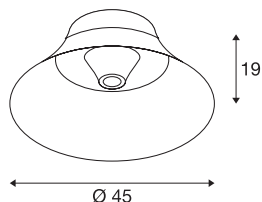

## BATO 45 CW

notranja stropna nadgradna svetilka, črna, E27, maks. 60W

Stropne svetilke linije BATO so na voljo v dveh velikostih in treh barvah. Dodatno lahko izbirate med vgrajeno LED sijalko in podnožjem E27. Linijo dopolnjujejo pripadajoče stenske in viseče svetilke. Svetilka BATO je primerna za priključitev na omrežje z napetostjo 230 V.

## TEHNIČNI PODATKI

Št. art.	1000443
Okov	E27
Število okovov	1
IP koda	IP 20
Montaža	Nadgradnja
Podrobnosti montaže	Strop, Stena
Primarna nazivna napetost	220-240V ~50/60Hz
Zaščitni razred	I
El. moč	60 W
Barva	črna
Svetenje	razpršeno
Višina	19 cm
Premer	45 cm
Neto teža	1.76 kg
Bruto teža	3.562 kg

## Priporočilo za žarnico

1005305	A60 E27 Mirrorhead , LE-D-svetilo, krom 7,5 W 2700 K CRI90 180°
1005265	ST64 E27 , LED-svetilo, zlata, 7,5 W 2500 K CRI-90 320°
1005303	A60 E27 , LED-svetilo, transparentno 7,5 W 2700 K CRI90 320°
1005286	QT14 G9 , LED-svetilo, belo 3,6 W 3000 K CRI90 300°