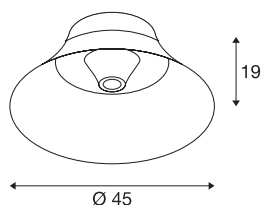

BATO 45 CW

vnitřní stropní nástavbové svítidlo, mosaz, E27, max. 60W

Závěsná svítidla řady BATO jsou dostupná ve dvou velikostech a třech barevných variantách. Doplnkově lze volit mezi zabudovanou LED žárovkou a patičí E27. Řadu doplňují i odpovídající nástěnná a závěsná svítidla. Svítidlo BATO se dodává připravené pro přímé připojení k síťovému napětí 230 V.

TECHNICKÁ DATA

Č. výrobku	1000445
Počet objímek	1
Kód IP	IP 20
Montáž	Nástavba
Podrobnosti montáže	Strop, Stěna
Primární jmenovité napětí	220-240V ~50/60Hz
Třída ochrany	I
Příkon	60 W
Barva	zlatá
Výstup světla	difúzní
Výška	19 cm
Průměr	45 cm
Hmotnost netto	1.807 kg
Celková hmotnost	3.762 kg