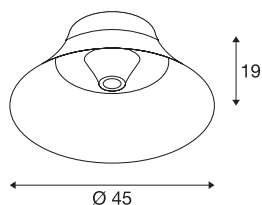

## BATO 45

**Indoor Deckenaufbauleuchte, messing, E27, max. 60W**

Die Deckenleuchten der BATO Familie sind in zwei Größen sowie drei Farbvarianten verfügbar. Zusätzlich kann zwischen verbauten LED Lichtquellen und einem E27 Sockel gewählt werden. Vervollständigt wird die Familie durch zugehörige Wandleuchten und Pendelleuchten. Die BATO wird fertig für den direkten Anschluss an 230V Netzspannung geliefert.

## TECHNISCHE DATEN

Art. Nr.	1000445
Anzahl Fassungen	1
IP Code	IP 20
Montage	Aufbau
Montagedetails	Decke, Wand
Primäre Nennspannung	220-240V ~50/60Hz
Schutzklasse	I
Wattage	60 W
Farbe	gold
Lichtaustritt	diffus
Höhe	19 cm
Durchmesser	45 cm
Nettogewicht	1.807 kg
Bruttogewicht	3.762 kg