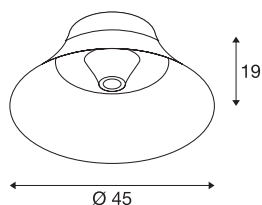

BATO 45 CW

plafonnier apparent indoor, laiton, E27, max. 60 W

Les plafonniers de la famille BATO sont disponibles en deux tailles et en trois variantes de couleurs. On peut en plus choisir entre des ampoules LED incorporées ou un culot E27. La famille est complétée par des appliques et des suspensions. Le luminaire BATO peut directement être branché au réseau 230 V.

INFORMATIONS TECHNIQUES

N° art.	1000445
Nombre de douilles	1
Code IP	IP 20
Montage	Apparent
Infos de montage	Plafond, Mur
Tension nominale primaire	220-240V ~50/60Hz
Indice de protection	I
Wattage	60 W
Coloris	or
Faisceau lumineux	diffus
Hauteur	19 cm
Diamètre	45 cm
Poids net	1.807 kg
Poids brut	3.762 kg