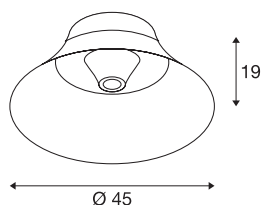

BATO 45

applique et plafonnier intérieur, laiton brossé, E27, 60W max

Les plafonniers de la gamme BATO sont disponibles en deux tailles et trois coloris. Il est aussi possible de choisir entre sources LED intégrées et une douille E27. La gamme est complétée par les appliques et les suspensions assortis. BATO est livré prêt pour le raccordement direct à la tension secteur 230V.

INFORMATIONS TECHNIQUES

Réf.	1000445
Nombre de douilles	1
Code IP	IP 20
Montage	En saillie
Détails de montage	Plafond, Applique
Tension nominale primaire	220-240V ~50/60Hz
Classe de protection	I
Puissance en watts	60 W
Coloris	doré
Sortie lumineuse	diffus
Hauteur	19 cm
Diamètre	45 cm
Poids net	1.807 kg
Poids brut	3.762 kg

Source Préconisée

1005305	A60 E27 tête miroir , ampoule LED, chrome, 7,5 W, 2700 K, IRC90, 180°
1005265	ST64 E27 , ampoule LED, doré, 7,5 W, 2500 K, IRC90, 320°
1005303	A60 E27 , ampoule LED, transparent, 7,5 W, 2700 K, IRC90, 320°
1005286	QT14 G9 , ampoule LED, blanc, 3,6 W, 3000 K, IRC90, 300°