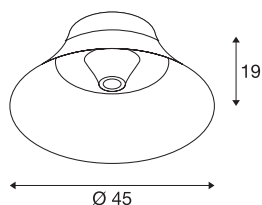

BATO 45 CW

lampada a plafone per interni, ottone, E27, max. 60W

Le lampade a plafone della serie BATO sono disponibili in due formati e tre colori. Inoltre è possibile scegliere tra sorgente luminosa LED incassata e attacco E27. La famiglia si completa con le lampade da parete e sospensioni. BATO è fornita pronta per il collegamento diretto alla corrente da 230V.

DATI TECNICI

Articolo	1000445
Numero di attacchi	1
Codice IP	IP 20
Montaggio	Superficie
Dettagli di montaggio	Soffitto, Parete
Tensione nominale primaria	220-240V ~50/60Hz
Classe isolamento	I
Wattaggio	60 W
Colore	oro
Emissione	diffusa
Altezza	19 cm
Diametro	45 cm
Peso netto	1.807 kg
Peso lordo	3.762 kg
BIG WHITE pagina	288