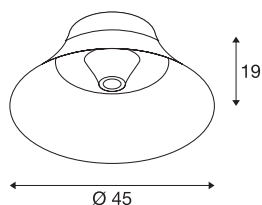

BATO 45 CW

lampada a plafone per interni, ottone, E27, max. 60W

Le lampade a plafone della serie BATO sono disponibili in due formati e tre colori. Inoltre è possibile scegliere tra sorgente luminosa LED incassata e attacco E27. La famiglia si completa con le lampade da parete e sospensioni. BATO è fornita pronta per il collegamento diretto alla corrente da 230V.

DATI TECNICI

Articolo	1000445
Numero di attacchi	1
Codice IP	IP 20
Montaggio	Superficie
Dettagli di montaggio	Soffitto, Parete
Tensione nominale primaria	220-240V ~50/60Hz
Classe isolamento	I
Wattaggio	60 W
Colore	oro
Emissione	diffusa
Altezza	19 cm
Diametro	45 cm
Peso netto	1.807 kg
Peso lordo	3.762 kg