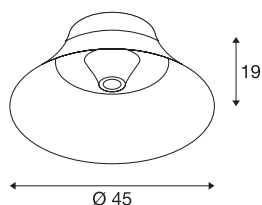

BATO 45 CW

innendørs takarmatur, messing, E27, maks. 60 W

Takarmaturene i BATO-serien fås i to størrelser og tre fargevarianter. Velg mellom integrerte LED-lyskilder eller E27-sokkel. Serien kompletteres av veggarmatur og pendelarmatur. BATO kan kobles direkte til 230 V nettspenning.

TEKNISKE DATA

Art.nr.	1000445
Antall lyskilder	1
IP-kode	IP 20
Montering	Utenpåliggende montering
Montering detaljer	Tak, Vegg
Primær merkespenning	220-240V ~50/60Hz
Kapslingsgrad	I
Systemeffekt	60 W
Farge	gull
Lysåpning	diffuse
Høyde	19 cm
Diameter	45 cm
Nettvekt	1.807 kg
Bruttovekt	3.762 kg