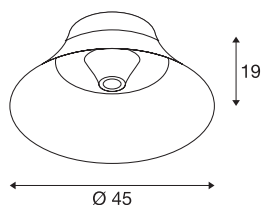

BATO 45 CW

indoor plafondarmatuur, messing, E27, max. 60W

De plafondarmaturen van de BATO reeks zijn in twee groottes en in drie kleurvarianten beschikbaar. Bovendien is er keuze tussen geïntegreerde LED lichtbronnen en een E27 fitting. De reeks wordt vervolledigd met bijbehorende wand- en hangarmaturen. De BATO wordt klaar voor de rechtstreekse aansluiting op 230V netspanning geleverd.

TECHNISCHE GEGEVENS

Art.nr.	1000445
Aantal fittingen	1
IP-code	IP 20
Montage	opbouw
Montagebeschrijving	plafond,wand
Primaire nominale spanning	220-240V ~50/60Hz
Beschermingsklasse	I
Wattage	60 W
Kleur	goud
Lichtuitlaat	diffuus
Hoogte	19 cm
Diameter	45 cm
Nettogewicht	1.807 kg
Brutogewicht	3.762 kg