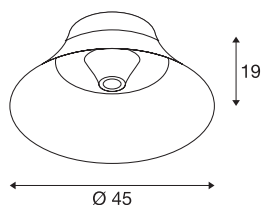

BATO 45 CW

indoor plafondopbouwlamp, messing, E27, max. 60W

De plafondlampen van de BATO-familie zijn in twee maten en drie kleuren verkrijgbaar. Bovendien kan tussen ingebouwde LED-lichtbronnen en een E27-fitting gekozen worden. Bijpassende wandlampen en hanglampen maken de familie compleet. De BATO wordt kant-en-klaar voor directe aansluiting op 230 V netspanning geleverd.

TECHNISCHE SPECIFICATIES

Art.nr.	1000445
Aantal fittingen	1
IP-code	IP 20
Montage	Opbouw
Montagebeschrijving	Plafond,Wand
Primaire nominale spanning	220-240V ~50/60Hz
Veiligheidsklasse	I
Wattage	60 W
Kleur	goud
Lichtval	diffuus
Hoogte	19 cm
Diameter	45 cm
Nettogewicht	1.807 kg
Brutogewicht	3.762 kg