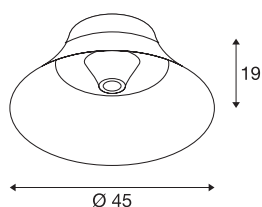

BATO 45 CW

luminária de montagem no teto Indoor, cromado, E27, máx. 60W

As luminárias pendentes da família BATO estão disponíveis em dois tamanhos e três versões de cores. Além disso, pode escolher entre fontes de luz LED integradas e um casquilho E27. A família é complementada por luminárias de parede e luminárias de pendentes combinadas. A BATO está preparada para ligação direta a uma tensão de rede de 230 V.

DADOS TÉCNICOS

Ref. n.º	1000445
Número de tomadas	1
IP Code	IP 20
Montagem	Montagem à superfície
Pormenores da montagem	Teto, Parede
Tensão nominal primária	220-240V ~50/60Hz
Classe de proteção	I
Potência	60 W
Cor	dourado
Saída de luz	difuso
Altura	19 cm
Diâmetro	45 cm
Peso líquido	1.807 kg
Peso bruto	3.762 kg
Página BIG WHITE	288