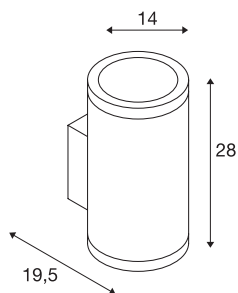

POLE PARC UP/DOWN

venkovní nástěnné svítidlo, LED, 3000K, antracit, IP44

Puristický štíhlý design nástěnného svítidla POLE PARC UP/DOWN nabízí různé oblasti použití. Svítidlo sestává z válcové hliníkové konstrukce a je osazené dvěma vysoce výkonnými, teplými bílými COB LED. Díky vestavěnému ovladači LED se provádí elektrické připojení svítidla, které lze zakoupit v barvě antracit, přímo k síťovému napětí 230 V. Toto svítidlo obsahuje vestavěné žárovky LED.

TECHNICKÁ DATA

Č. výrobku	1000446
Výstup světla	přímé-nepřímé
Hmotnost netto	3.694 kg
Celková hmotnost	4.441 kg