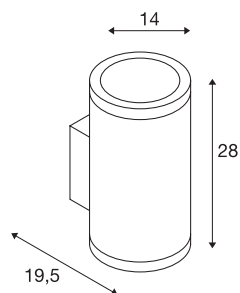

Applique Outdoor POLE PARC UP/DOWN

LED, 3000K, anthracite, IP44

Le design puriste et effilé de l'applique POLE PARC UP/DOWN offre de nombreuses possibilités d'application. Le luminaire avec une construction cylindrique en aluminium est équipé de deux LED COB puissantes blanc chaud. Grâce au driver LED intégré, le raccordement électrique du luminaire disponible en anthracite se fait directement sur le réseau 230 V.

INFORMATIONS TECHNIQUES

N° art.	1000446
Faisceau lumineux	direct-indirect
Poids net	3.694 kg
Poids brut	4.441 kg