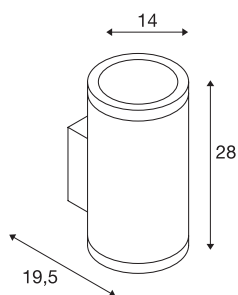

POLE PARC UP/DOWN

lampada da parete outdoor, LED, 3000K, antracite, IP44

Il design slanciato e purista della lampada da parete POLE PARC UP/DOWN offre molteplici possibilità di utilizzo. La lampada è formata da una struttura cilindrica in alluminio ed è dotata di due COB LED bianco caldo ad alte prestazioni. La lampada disponibile in antracite si collega direttamente alla rete elettrica da 230V tramite il driver LED integrato. Questo apparecchio contiene sorgenti LED integrate.

DATI TECNICI

Articolo	1000446
Emissione	diretto-indiretto
Peso netto	3.694 kg
Peso lordo	4.441 kg