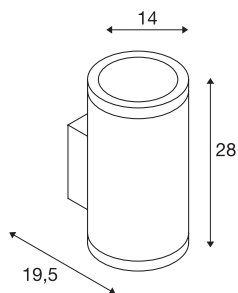

POLE PARC UP/DOWN

lampa ścienna outdoor, LED, 3000K, antracyt, IP44

Purystyczny, smukły design lampy ściennej POLE PARC UP/DOWN umożliwia szeroki zakres zastosowań. Lampa składa się z cylindrycznej konstrukcji aluminiowej z dwiema diodami COB LED o ciepłej białej barwie i wysokiej wydajności. Wbudowany zasilacz LED umożliwia bezpośrednie podłączenie tej dostępnej w kolorze antracytowym lampy do napięcia sieciowego 230 V. Ta lampa zawiera wbudowane źródła światła LED.

DANE TECHNICZNE

Nr artykułu	1000446
Emisja światła	Bezpośredni - pośredni
Waga netto	3.694 kg
Waga brutto	4.441 kg