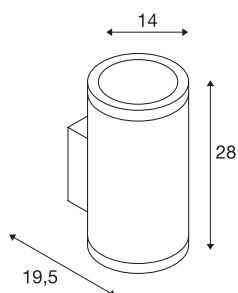

## POLE PARC UP/DOWN

**уличный настенный светильник, светодиодный, 3000 К, антрацитовый, IP44**

Изящный дизайн настенного светильника POLE PARC UP/DOWN в пуристическом стиле обеспечивает универсальность его применения. Светильник представляет собой цилиндрическую алюминиевую конструкцию и оснащается двумя высокомоощными COB-светодиодами с теплым белым цветом свечения. Благодаря встроенному светодиодному драйверу светильник, доступный в антрацитовом цвете, можно напрямую подключать к сети напряжением 230 В. Этот светильник оснащен встроенными светодиодными лампами.

### Технические характеристики

<b>Тов. №</b>	1000446
<b>Световое отверстие</b>	прямой - отраженный
<b>Вес нетто</b>	3.694 kg
<b>вес брутто</b>	4.441 kg