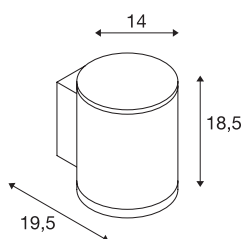

POLE PARC

applique extérieure, anthracite, LED, 28W, 3000K, IP44

Le design fin et épuré de l'applique POLE PARC est adapté à différentes utilisations. Le luminaire présente une construction en aluminium cylindrique et intègre une puissante LED COB blanc chaud. L'alimentation LED intégrée permet le raccordement électrique direct sur la tension secteur 230V du luminaire disponible en anthracite. Ce luminaire comprend une source LED intégrée. La source intégrée au luminaire ne peut pas être remplacée.

INFORMATIONS TECHNIQUES

Réf.	1000448
Sortie lumineuse	directement
Poids net	2.465 kg
Poids brut	3.023 kg