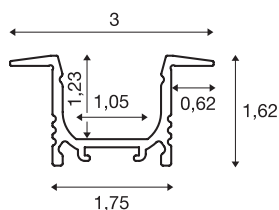

GRAZIA 10

Einbauprofil, LED, 2m, aluminium

Großzügig gestaltetes Aluminium Wand- und Deckeneinbauprofil GRAZIA 10 zum Einlegen von LED Strips. Durch die separat erhältlichen satinierten Kunststoffabdeckungen erfolgt der Lichtaustritt sehr weich. Zur Montage des in drei Farben und Längen verfügbaren Profils empfehlen wir die optional erhältlichen Endkappen.

TECHNISCHE DATEN

Art. Nr.	1000457
IP Code	IP 20
Montage	Einbau
Montagedetails	Decke, Wand
Farbe	aluminium
Länge	200 cm
Breite	3 cm
Höhe	1.62 cm
Nettogewicht	0.423 kg
Bruttogewicht	0.722 kg
Einbaulänge	200 cm
Einbaubreite	1.8 cm
Einbautiefe	1.5 cm

Zubehör

1000487	MONTAGECLIP , für GRAZIA 10 Aufbauprofil, unsichtbar, 2 Stück
1000468	ABDECKUNG , für GRAZIA 10, flache Ausführung, 2m, gefrostet
1000469	ABDECKUNG , für GRAZIA 10, flache Ausführung, 2m, satiniert
1000466	ABDECKUNG , für GRAZIA 10, flache Ausführung, 2m, milchig
1000467	ABDECKUNG , für GRAZIA 10, flache Ausführung, 2m, klar
1000472	ENDKAPPEN , für GRAZIA 10 Einbauprofil, 2 Stück, aluminium