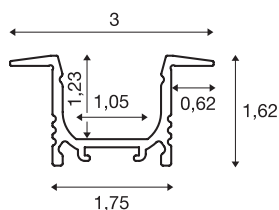

GRAZIA 10

inbouwprofiel, LED, 2 m, aluminium

Groot aluminium profiel GRAZIA 10 voor wand- en plafondbouw, geschikt voor de montage van LED strips. Door de meegeleverde gesatineerde afdekkingen van kunststof is het lichteffect bijzonder zacht. Voor de montage van dit profiel, dat verkrijgbaar is in drie kleuren en lengtes, raden we de als optie verkrijgbare eindakppen aan.

TECHNISCHE GEGEVENS

Art.nr.	1000457
IP-code	IP 20
Montage	inbouw
Montagebeschrijving	plafond,wand
Kleur	alu
Lengte	200 cm
Breedte	3 cm
Hoogte	1.62 cm
Nettogewicht	0.423 kg
Brutogewicht	0.722 kg
Inbouwlengthe	200 cm
Inbouwbreedte	1.8 cm
Inbouwdiepte	1.5 cm

Toebehoren

1000487	MONTAGECLIP , voor GRAZIA 10 opbouwprofiel, onzichtbaar, 2 stuks
1000468	AFDEKKING , voor GRAZIA 10, vlakke uitvoering, 2 m, bevroren
1000469	AFDEKKING , voor GRAZIA 10, vlakke uitvoering, 2 m, gesatineerd
1000466	AFDEKKING , voor GRAZIA 10, vlakke uitvoering, 2 m, melkwit
1000467	AFDEKKING , voor GRAZIA 10, vlakke uitvoering, 2 m, helder
1000472	EINDKAPPEN , voor GRAZIA 10 inbouwprofiel, 2 stuks, aluminium