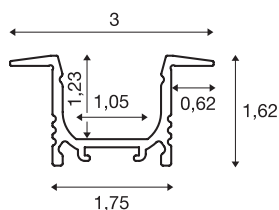

## GRAZIA 10

profil wpuszczany, LED, 2m, aluminium

Duży aluminiowy profil wpuszczany ścienny i sufitowy GRAZIA 10 służy do wkładania taśm LED. Dzięki dostępnym osobno satynowanym osłonom z tworzywa sztucznego emitowane jest bardzo miękkie światło. Do montażu dostępnego w trzech kolorach i długościach profilu zalecamy dostępne opcjonalnie zaślepki.

## DANE TECHNICZNE

Nr artykułu	1000457
Kod IP	IP 20
Montaż	Wersja do wbudowania
Szczegóły dotyczące montażu	Wersja sufitowa, Wersja ścienna
Kolor	aluminium
Długość	200 cm
Szerokość	3 cm
Wysokość	1.62 cm
Waga netto	0.423 kg
Waga brutto	0.722 kg
Długość montażowa	200 cm
Szerokość montażowa	1.8 cm
Głębokość montażowa	1.5 cm