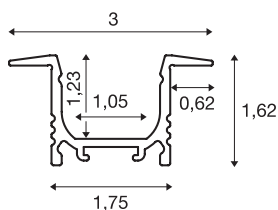

GRAZIA 10

perfil de instalação embutida, LED, 2m, alumínio

Perfil em alumínio GRAZIA 10, para montagem embutida em paredes ou tetos, destinado à inserção paralela de tiras LED. A saída de luz ocorre de uma forma muito suave, devido à tampa acetinada em vidro acrílico fornecida em separado. Para montagem do perfil disponível em três cores e comprimentos diferentes, recomendamos os tampões de extremidade opcionalmente adquiríveis.

DADOS TÉCNICOS

Ref. n.º	1000457
IP Code	IP 20
Montagem	Montagem de embutir
Pormenores da montagem	Teto, Parede
Cor	Alumínio
Comprimento	200 cm
Largura	3 cm
Altura	1.62 cm
Peso líquido	0.423 kg
Peso bruto	0.722 kg
Comprimento de montagem	200 cm
Largura de montagem	1.8 cm
Profundidade de montagem	1.5 cm
Página BIG WHITE	735

Acessórios

1000466	COBERTURA , para GRAZIA 10, versão plana, 2m, leitoso
1000467	COBERTURA , para GRAZIA 10, versão plana, 2m, leitoso
1000468	COBERTURA , para GRAZIA 10, versão plana, 2m, fosco
1000469	COBERTURA , para GRAZIA 10, versão plana, 2m, acetinado
1000472	TAMPÕES DE EXTREMIDADE , para perfil de instalação embutida GRAZIA 10, 2 peças, alumínio
1000487	GRAMPO DE MONTAGEM , para perfil de instalação à superfície GRAZIA 10, invisível, 2 peças