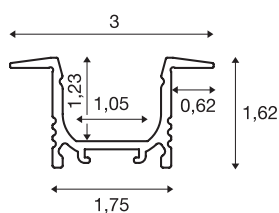

GRAZIA 10

монтажный профиль, для светодиодов, 2 м, алюминиевый

Широкий алюминиевый настенный и потолочный профиль GRAZIA 10 для установки светодиодных лент. Поставляемые отдельно крышки из сатинированной пластмассы позволяют значительно смягчить освещение. Для монтажа профиля, доступного в трех цветах и размерах, рекомендуется использовать поставляемые дополнительно торцевые заглушки.

Технические характеристики

Тов. №	1000457
IP Code	IP 20
Сборка	Встраиваемый
Детали сборки	Потолок, Стена
Цвет	Алюминий
Длина	200 см
Ширина	3 см
Высота	1.62 см
Вес нетто	0.423 kg
вес брутто	0.722 kg
Установочная длина	200 см
Установочная ширина	1.8 см
Установочная глубина	1.5 см