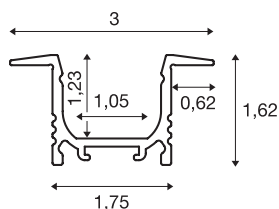

GRAZIA 10

vgradni profil, LED, 2m, aluminij

Veliki aluminijasti stenski in stropni profil GRAZIA 10 za nameščanje LED trakov. Skozi peskani plastični pokrov, ki je na voljo ločeno, oddaja svetilka zelo nežno svetlobo. Za montažo profilov, ki so na voljo v treh dolžinah in barvah, priporočamo končni pokrov.

TEHNIČNI PODATKI

Št. art.	1000457
IP koda	IP 20
Montaža	Vgradnja
Podrobnosti montaže	Strop, Stena
Barva	aluminij
Dolžina	200 cm
Širina	3 cm
Višina	1.62 cm
Neto teža	0.423 kg
Bruto teža	0.722 kg
Dolžina vgradnje	200 cm
Širina vgradnje	1.8 cm
Globina vgradnje	1.5 cm