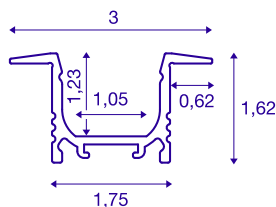

GRAZIA 10

profilo da incasso, LED, 2m, bianco

Ampio profilo a incasso in alluminio a parete e plafone GRAZIA 10, per l'inserimento dei LED strip. Con la copertura in plastica satinata disponibile separatamente, la luce emessa è molto delicata. Per il montaggio del profilo, disponibile in tre colori e due lunghezze, raccomandiamo le calotte terminali.

DATI TECNICI

Articolo	1000458
Codice IP	IP 20
Montaggio	Incasso
Dettagli di montaggio	Soffitto, Parete
Colore	bianco
Lunghezza	200 cm
Larghezza	3 cm
Altezza	1.62 cm
Peso netto	0.44 kg
Peso lordo	0.748 kg
Lunghezza d'incasso	200 cm
Larghezza d'incasso	1.8 cm
Profondità d'incasso	1.5 cm
BIG WHITE pagina	735