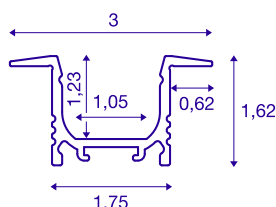

GRAZIA 10

perfil de instalação embutida, LED, 2m, branco

Perfil em alumínio GRAZIA 10, para montagem embutida em paredes ou tetos, destinado à inserção paralela de tiras LED. A saída de luz ocorre de uma forma muito suave, devido à tampa acetinada em vidro acrílico fornecida em separado. Para montagem do perfil disponível em três cores e comprimentos diferentes, recomendamos os tampões de extremidade opcionalmente adquiríveis.

DADOS TÉCNICOS

Ref. n.º	1000458
IP Code	IP 20
Montagem	Montagem de embutir
Pormenores da montagem	Teto, Parede
Cor	branco
Comprimento	200 cm
Largura	3 cm
Altura	1.62 cm
Peso líquido	0.44 kg
Peso bruto	0.748 kg
Comprimento de montagem	200 cm
Largura de montagem	1.8 cm
Profundidade de montagem	1.5 cm
Página BIG WHITE	735

Acessórios

1000487	GRAMPO DE MONTAGEM , para perfil de instalação à superfície GRAZIA 10, invisível, 2 peças
1000468	COBERTURA , para GRAZIA 10, versão plana, 2m, fosco
1000469	COBERTURA , para GRAZIA 10, versão plana, 2m, acetinado
1000466	COBERTURA , para GRAZIA 10, versão plana, 2m, leitoso
1000467	COBERTURA , para GRAZIA 10, versão plana, 2m, leitoso
1000473	TAMPÕES DE EXTREMIDADE , para perfil de instalação embutida GRAZIA 10, 2 peças, branco