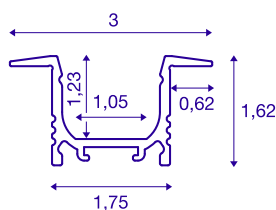

## GRAZIA 10

Perfil empotrable, LED, 2M, negro

Perfil empotrable de pared y techo GRAZIA 10 de grandes dimensiones y fabricado en aluminio para introducir tiras LED. Gracias a la cubierta de plástico satinada disponible por separado, la salida de la luz es muy suave. Para el montaje del perfil disponible en tres colores y longitudes recomendamos las tapas finales, disponibles de forma opcional.

### Datos técnicos

Art. N.º	1000459
Código IP	IP 20
Montaje	Empotrado
Detalles de montaje	Techo,Pared
Color	negro
Longitud	200 cm
Anchura	3 cm
Altura	1.62 cm
Peso neto	0.447 kg
Peso bruto	0.745 kg
Longitud de montaje	200 cm
Anchura de montaje	1.8 cm
Profundidad del montaje	1.5 cm
Página BIG WHITE	735

## Accesorios

1000487	CLIP DE MONTAJE , para el perfil de montaje GRAZIA 10, invisible, 2 unidades
1000468	CUBIERTA , para GRAZIA 10, modelo plano, 2m, esmerilado
1000469	CUBIERTA , para GRAZIA 10, modelo plano, 2m, satinado
1000477	TAPAS FINALES , para el perfil de montaje plano GRAZIA 10, 2 unidades, modelo plano, negro
1000466	CUBIERTA , para GRAZIA 10, plástico, modelo plano, 2m, opalina
1000467	CUBIERTA , para GRAZIA 10, plástico, modelo plano, 2m, transparente