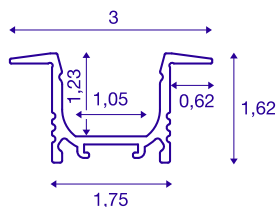

GRAZIA 10

profilo da incasso, LED, 2m, nero

Ampio profilo a incasso in alluminio a parete e plafone GRAZIA 10, per l'inserimento dei LED strip. Con la copertura in plastica satinata disponibile separatamente, la luce emessa è molto delicata. Per il montaggio del profilo, disponibile in tre colori e due lunghezze, raccomandiamo le calotte terminali.

DATI TECNICI

Articolo	1000459
Codice IP	IP 20
Montaggio	Incasso
Dettagli di montaggio	Soffitto, Parete
Colore	nero
Lunghezza	200 cm
Larghezza	3 cm
Altezza	1.62 cm
Peso netto	0.447 kg
Peso lordo	0.745 kg
Lunghezza d'incasso	200 cm
Larghezza d'incasso	1.8 cm
Profondità d'incasso	1.5 cm
BIG WHITE pagina	735