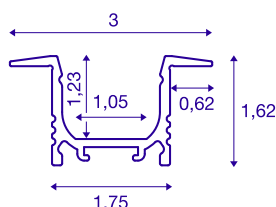

GRAZIA 10

perfil de instalação embutida, LED, 2m, preto

Perfil em alumínio GRAZIA 10, para montagem embutida em paredes ou tetos, destinado à inserção paralela de tiras LED. A saída de luz ocorre de uma forma muito suave, devido à tampa acetinada em vidro acrílico fornecida em separado. Para montagem do perfil disponível em três cores e comprimentos diferentes, recomendamos os tampões de extremidade opcionalmente adquiríveis.

DADOS TÉCNICOS

Ref. n.º	1000459
IP Code	IP 20
Montagem	Montagem de embutir
Pormenores da montagem	Teto, Parede
Cor	preto
Comprimento	200 cm
Largura	3 cm
Altura	1.62 cm
Peso líquido	0.447 kg
Peso bruto	0.745 kg
Comprimento de montagem	200 cm
Largura de montagem	1.8 cm
Profundidade de montagem	1.5 cm
Página BIG WHITE	735

Acessórios

1000487	GRAMPO DE MONTAGEM , para perfil de instalação à superfície GRAZIA 10, invisível, 2 peças
1000468	COBERTURA , para GRAZIA 10, versão plana, 2m, fosco
1000469	COBERTURA , para GRAZIA 10, versão plana, 2m, acetinado
1000477	TAMPÕES DE EXTREMIDADE , para perfil de instalação à superfície GRAZIA 10 plano, 2 peças, versão plana, preto
1000466	COBERTURA , para GRAZIA 10, versão plana, 2m, leitoso
1000467	COBERTURA , para GRAZIA 10, versão plana, 2m, leitoso