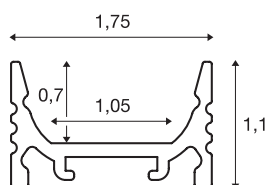

## GRAZIA 10

profil en saillie, plat, 2 m, alu

Profil en saillie GRAZIA 10 plat, 2 m, pour montage de bandeaux LED jusqu'à 10 mm de large. Le profil disponible en noir, blanc et aluminium anodisé peut se combiner avec différents caches et embouts adaptés.

### INFORMATIONS TECHNIQUES

Réf.	1000460
Code IP	IP 20
Montage	En saillie
Détails de montage	Plafond, Profilé pour suspension
Coloris	alu
Longueur	200 cm
Largeur	1.75 cm
Hauteur	1.1 cm
Poids net	0.266 kg
Poids brut	0.56 kg