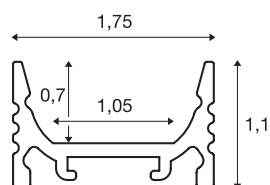

GRAZIA 10

profilo a parete/plafone, LED, piatto, scanalato, 2 m, alluminio

GRAZIA 10 profilo a parete/plafone piatto da 2 m per il montaggio di LED strip fino a 10 mm di larghezza. Il profilo disponibile in nero, bianco e alluminio anodizzato può essere abbinato a varie coperture e calotte di chiusura adatte.

DATI TECNICI

Articolo	1000460
Codice IP	IP 20
Montaggio	Superficie
Dettagli di montaggio	Soffitto, Profilo per sospensione
Colore	alluminio
Lunghezza	200 cm
Larghezza	1.75 cm
Altezza	1.1 cm
Peso netto	0.266 kg
Peso lordo	0.56 kg