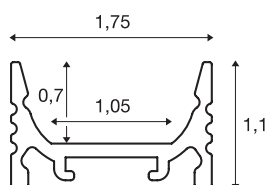

GRAZIA 10

profil natynkowy, LED, płaski, wyżłobiony, 2m, aluminium

GRAZIA 10, płaski profil natynkowy o długości 2 m do montażu taśm LED o szerokości do 10 mm. Profil dostępny w kolorze czarnym, białym i anodowanego aluminium można łączyć z różnymi osłonami i zaślepkami.

DANE TECHNICZNE

Nr artykułu	1000460
Kod IP	IP 20
Montaż	Wersja natynkowa
Szczegóły dotyczące montażu	Wersja sufitowa, Profil do lamp wiszących
Kolor	aluminium
Długość	200 cm
Szerokość	1.75 cm
Wysokość	1.1 cm
Waga netto	0.266 kg
Waga brutto	0.56 kg