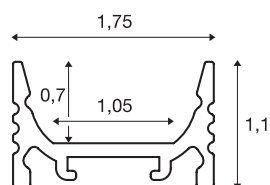

GRAZIA 10

perfil de instalação à superfície, LED, plano, corrugado, 2m, alumínio

Perfil de instalação à superfície GRAZIA 10 plano em 2 m para montagem de tiras LED até 10 mm de largura. O perfil, disponível em preto, branco e alumínio anodizado pode ser combinado com diversas coberturas e tampões de extremidade adequados.

DADOS TÉCNICOS

Ref. n.º	1000460
IP Code	IP 20
Montagem	Montagem à superfície
Pormenores da montagem	Teto, Perfil pendente
Cor	Alumínio
Comprimento	200 cm
Largura	1.75 cm
Altura	1.1 cm
Peso líquido	0.266 kg
Peso bruto	0.56 kg
Página BIG WHITE	735

Acessórios

1000466	COBERTURA , para GRAZIA 10, versão plana, 2m, leitoso
1000467	COBERTURA , para GRAZIA 10, versão plana, 2m, leitoso
1000468	COBERTURA , para GRAZIA 10, versão plana, 2m, fosco
1000469	COBERTURA , para GRAZIA 10, versão plana, 2m, acetinado
1000470	COBERTURA , para GRAZIA 10, versão elevada, 2m, fosco
1000471	COBERTURA , para GRAZIA 10, versão elevada, 2m, acetinado
1000475	TAMPÕES DE EXTREMIDADE , para perfil de instalação à superfície GRAZIA 10 plano, 2 peças, versão plana, alumínio
1000481	TAMPÕES DE EXTREMIDADE , para perfil de instalação à superfície GRAZIA 10 plano, 2 peças, versão elevada, alumínio
1000487	GRAMPO DE MONTAGEM , para perfil de instalação à superfície GRAZIA 10, invisível, 2 peças
1000488	GRAMPO DE MONTAGEM , para perfil de instalação à superfície GRAZIA 10, visível, 2 peças
1000489	GRAMPO DE MONTAGEM , para perfil de instalação à superfície GRAZIA 10, corrugado, 45°, visível, 2 peças