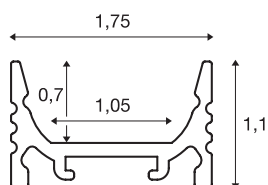

GRAZIA 10

монтажный профиль для светодиодов, плоский, с канавками, 2 м, алюминиевый

GRAZIA 10, плоский монтажный профиль длиной 2 м для установки светодиодных лент шириной до 10 мм. Профиль, доступный в трех вариантах (черный, белый и анодированный алюминий), можно комбинировать с различными крышками и подходящими торцевыми заглушками.

Технические характеристики

Тов. №	1000460
IP Code	IP 20
Сборка	Накладной
Детали сборки	Потолок, Профиль для подвесных светильников
Цвет	Алюминий
Длина	200 cm
Ширина	1.75 cm
Высота	1.1 cm
Вес нетто	0.266 kg
вес брутто	0.56 kg